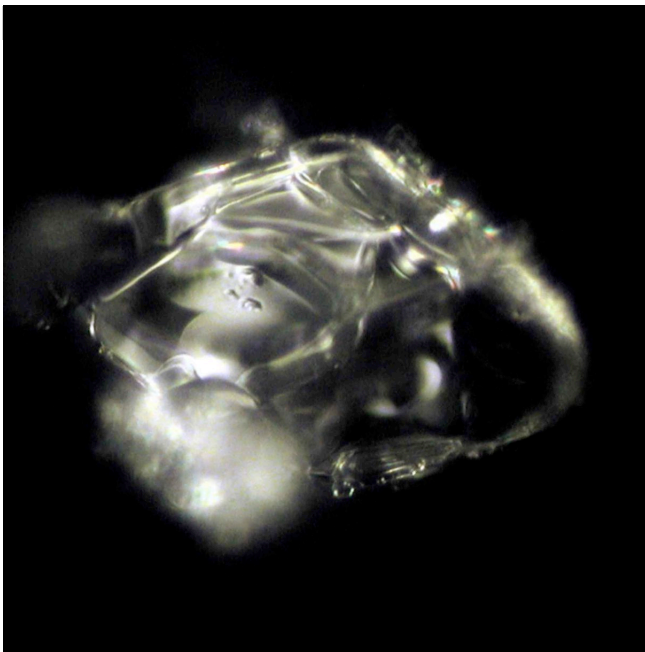

Ernst F. Braun

Gauggleren 2
CH-3664 Burgstein

natel +41 79 354 52 17
web www.wasserkristall.ch

Atelier für **KUNST** und Mystic

Februar 2008 ©

Probe Nr: 968_1&2

Auftraggeber: Prime Inventions GmbH

Trinkwasser der Region Thun vor und nach der

Premium NFP EM-X 5 Filterpatrone

fotografiert
auf
gefrorenen
Tropfen

Wasserkristalle fotografiert
in Anlehnung an das von M. Emoto
entwickelte Verfahren

Tropfen des Trinkwassers aus der Region Thun wurden vor und nach der Premium NFP EM-X 5 Filterpatrone eingefroren und unter dem Mikroskop fotografiert.

Wasserkristall des Trinkwassers aus der Region Thun vor dem Durchlauf durch die Filterpatrone.

Wasserkristall des Trinkwassers aus der Region Thun nach dem Durchlauf durch die Filterpatrone.