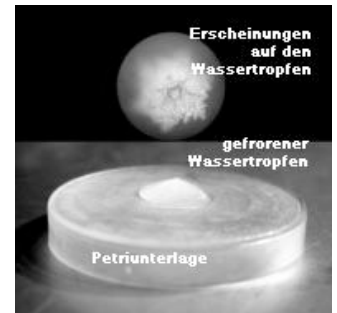

Premium NFP EM-X 5 Filterpatrone

fotografiert
auf
gefrorenen
Tropfen

Wasserkristalle fotografiert
in Anlehnung an das von M. Emoto
entwickelte Verfahren

Tropfen des Trinkwassers aus der Region Thun wurden vor und nach der Premium NFP EM-X 5 Filterpatrone eingefroren und unter dem Mikroskop fotografiert.

Wasserkristall des Trinkwassers aus der Region Thun vor dem Durchlauf durch die Filterpatrone.

Wasserkristall des Trinkwassers aus der Region Thun nach dem Durchlauf durch die Filterpatrone.