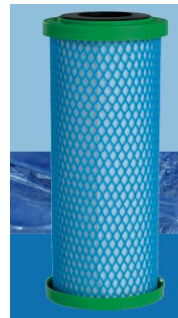

Premium NFP EM-X 5 Filterpatrone

fotografiert
auf
gefrorenen
Tropfen

Wasserkristalle fotografiert
in Anlehnung an das von M. Emoto
entwickelte Verfahren

Tropfen des Trinkwassers aus der Region Thun wurden vor und nach der Premium NFP EM-X 5 Filterpatrone eingefroren und unter dem Mikroskop fotografiert.

Wasserkristall des Trinkwassers aus der Region Thun vor dem Durchlauf durch die Filterpatrone.

Wasserkristall des Trinkwassers aus der Region Thun nach dem Durchlauf durch die Filterpatrone.