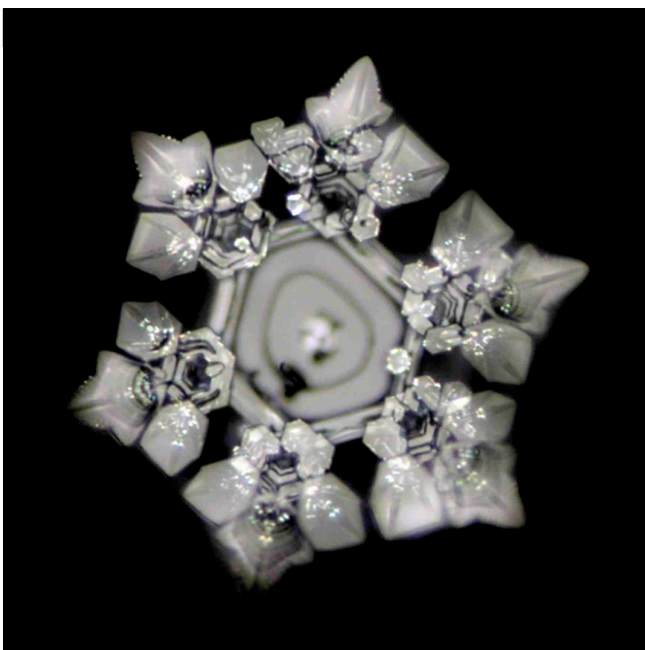

Premium NFP EM-X 5 Filterpatrone

fotografiert
auf
gefrorenen
Tropfen

Wasserkristalle fotografiert
in Anlehnung an das von M. Emoto
entwickelte Verfahren

Tropfen des Trinkwassers aus der Region Thun wurden vor und nach der Premium NFP EM-X 5 Filterpatrone eingefroren und unter dem Mikroskop fotografiert.

Wasserkristall des Trinkwassers aus der Region Thun vor dem Durchlauf durch die Filterpatrone.

Wasserkristall des Trinkwassers aus der Region Thun nach dem Durchlauf durch die Filterpatrone.